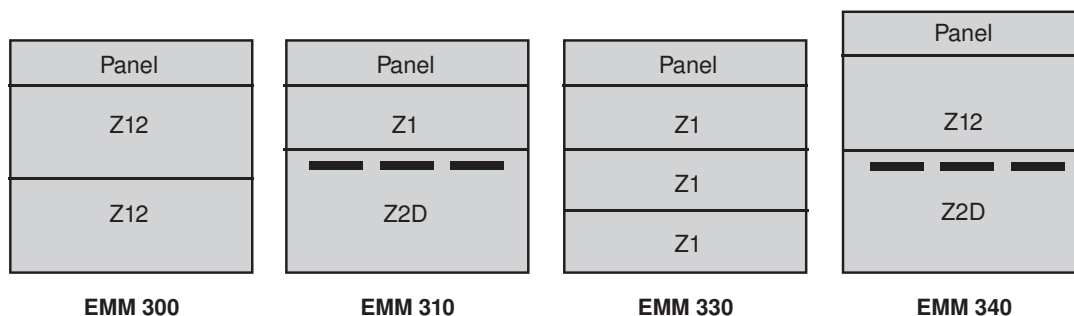

EUROMULTI MINI

Multifunkční pokladna s časovým zámekem

- ✓ Zmenšená verze pokladny EuroMulti
- ✓ Nejefektivnější řešení bezpečnosti pro otevřená pracoviště
- ✓ Pro úschovu bankovek, mincí, šeků, karet, cenností...
- ✓ Vhodné pro banky, pošty, směnárny, čerpací stanice...
- ✓ Unikátní bezpečnostní funkce
- ✓ Certifikováno podle EN

Popis

Konstrukce pokladen je řešena jako ocelový skelet se zásuvkami a je testována v souladu s evropskou normou. Za zásuvkami jsou umístěny motoricky ovládané zámky třídy A. Celou konstrukci je možné ukotvit do podstavce nebo nábytku.